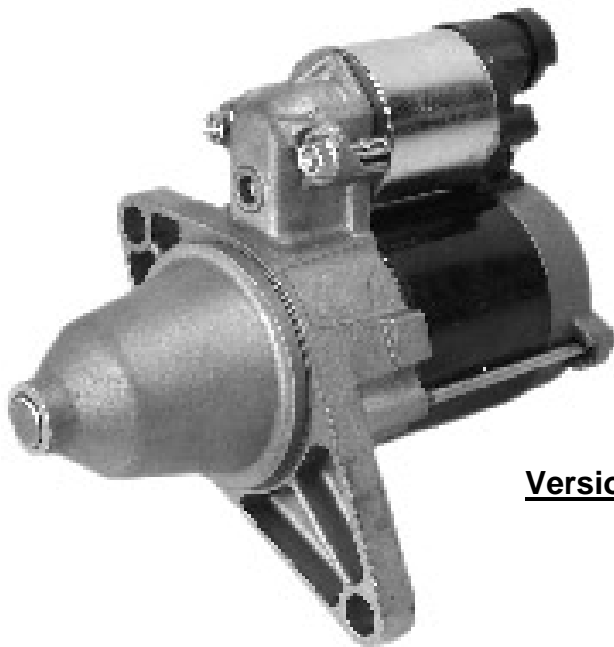

Technical Bulletin Important – Please Read

Different Appearance. The replacement starter you've just purchased meets or exceeds the original manufacturer's specifications for correct vehicle performance. The vehicle manufacturers used a number of different suppliers for starters on this vehicle. The units shown below are samples of the different designs which were used. The product we supply is of original equipment design and will replace any one of them.

Version I

Version II

**Bulletin Technique
Important – Veuillez lire**

Apparence différente. Le démarreur de rechange que vous venez d'acheter correspond aux spécifications d'origine du fabricant pour le bon fonctionnement du véhicule, ou les surpasse. Les fabricants automobiles font appel à un nombre de sources différentes pour les démarreurs de ce véhicule. Les organes montrés ci-dessous sont des exemples de conceptions différentes ayant été utilisées. Le produit que nous fournissons est fidèle à la conception d'origine de l'équipement et remplacera n'importe quelle version.