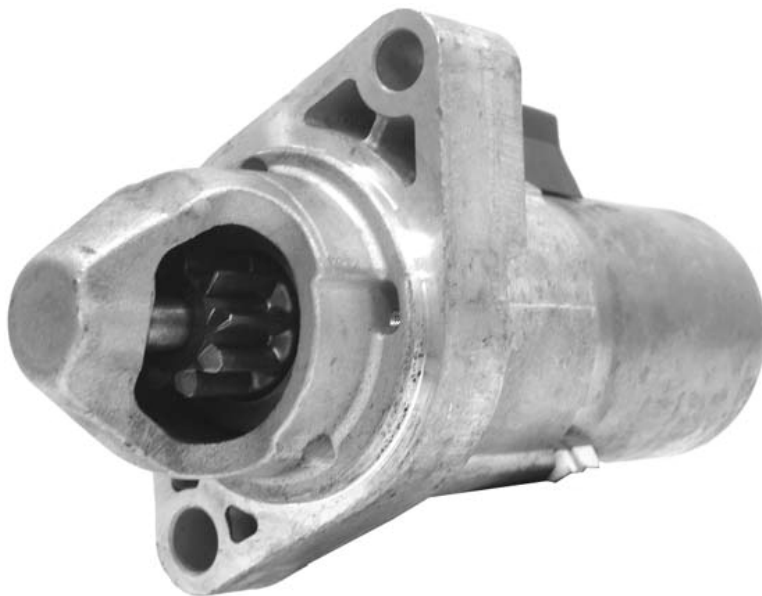

Technical Bulletin Important – Please Read

Different Appearance. The replacement starter you've just purchased meets or exceeds the original manufacturer's specifications for correct vehicle performance. The vehicle manufacturers used a number of different suppliers for starters on this vehicle. The units shown below are samples of the different designs which were used. The product we supply is of original equipment design and will replace any one of them.

Version I

Version II

**Bulletin Technique
Important – Veuillez lire**

Apparence différente. Le démarreur de rechange que vous venez d'acheter correspond aux spécifications d'origine du fabricant pour le bon fonctionnement du véhicule, ou les surpasse. Les fabricants automobiles font appel à un nombre de sources différentes pour les démarreurs de ce véhicule. Les organes montrés ci-dessous sont des exemples de conceptions différentes ayant été utilisées. Le produit que nous fournissons est fidèle à la conception d'origine de l'équipement et remplacera n'importe quelle version.