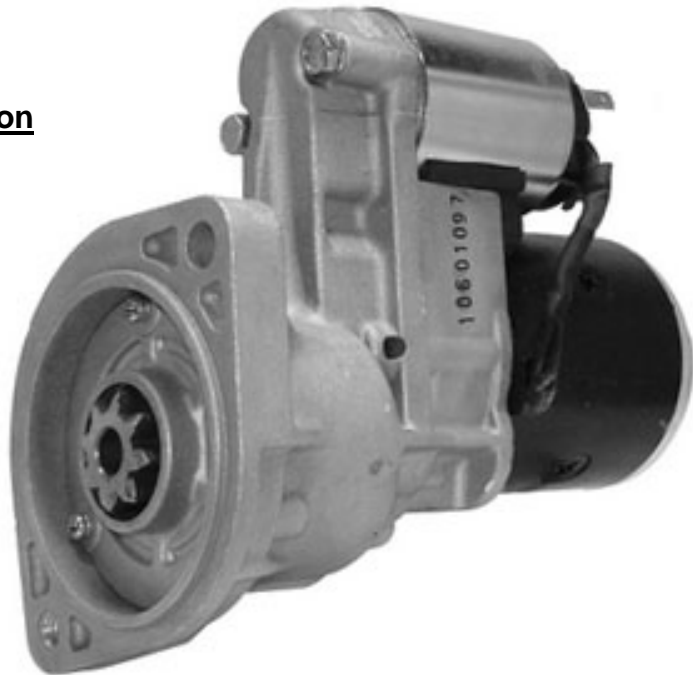

Technical Bulletin Important – Please Read

Different Appearance. The replacement starter you've just purchased meets or exceeds the original manufacturer's specifications for correct vehicle performance. The vehicle manufacturers used a number of different suppliers for starters on this vehicle. The units shown below are samples of the different designs which were used. The product we supply is of original equipment design and will replace any one of them.

Hitachi Version

8-Teeth
8-Dents
8-Dientes

Mitsubishi Version

12-Teeth
12-Dents
12-Dientes

**Bulletin Technique
Important – Veuillez lire**

Apparence différente. Le démarreur de rechange que vous venez d'acheter correspond aux spécifications d'origine du fabricant pour le bon fonctionnement du véhicule, ou les surpasse. Les fabricants automobiles font appel à un nombre de sources différentes pour les démarreurs de ce véhicule. Les organes montrés ci-dessous sont des exemples de conceptions différentes ayant été utilisées. Le produit que nous fournissons est fidèle à la conception d'origine de l'équipement et remplacera n'importe quelle version.