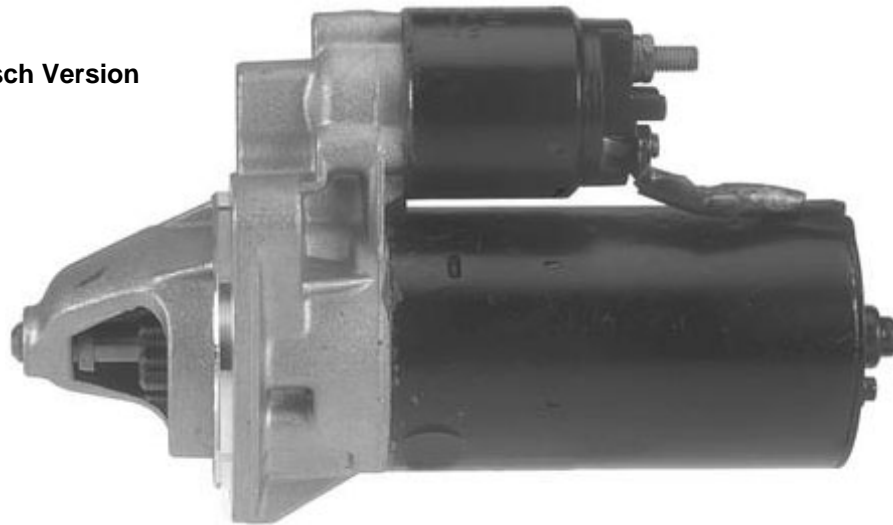

Technical Bulletin Important – Please Read

Different Appearance. The replacement starter you've just purchased meets or exceeds the original manufacturer's specifications for correct vehicle performance. The vehicle manufacturers used a number of different suppliers for starters on this vehicle. The units shown below are samples of the different designs which were used. The product we supply is of original equipment design and will replace any one of them.

Bosch Version

Lucas Version

**Bulletin Technique
Important – Veuillez lire**

Apparence différente. Le démarreur de rechange que vous venez d'acheter correspond aux spécifications d'origine du fabricant pour le bon fonctionnement du véhicule, ou les surpasse. Les fabricants automobiles font appel à un nombre de sources différentes pour les démarreurs de ce véhicule. Les organes montrés ci-dessous sont des exemples de conceptions différentes ayant été utilisées. Le produit que nous fournissons est fidèle à la conception d'origine de l'équipement et remplacera n'importe quelle version.