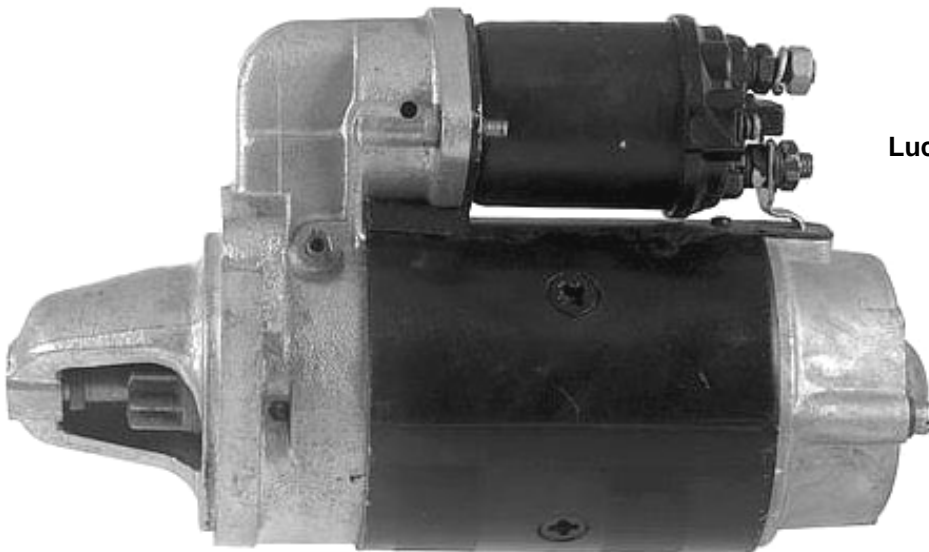

Technical Bulletin Important – Please Read

Different Appearance. The replacement starter you've just purchased meets or exceeds the original manufacturer's specifications for correct vehicle performance. The vehicle manufacturers used a number of different suppliers for starters on this vehicle. The units shown below are samples of the different designs which were used. The product we supply is of original equipment design and will replace any one of them.

Bosch Version

Lucas Version

**Bulletin Technique
Important – Veuillez lire**

Apparence différente. Le démarreur de rechange que vous venez d'acheter correspond aux spécifications d'origine du fabricant pour le bon fonctionnement du véhicule, ou les surpasse. Les fabricants automobiles font appel à un nombre de sources différentes pour les démarreurs de ce véhicule. Les organes montrés ci-dessous sont des exemples de conceptions différentes ayant été utilisées. Le produit que nous fournissons est fidèle à la conception d'origine de l'équipement et remplacera n'importe quelle version.