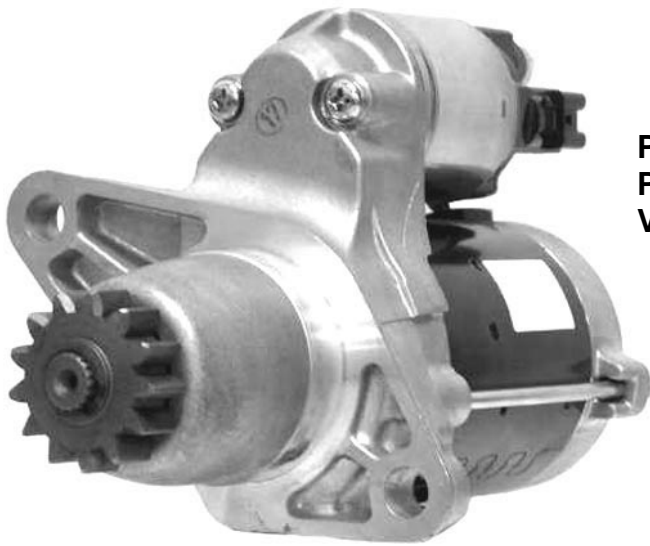

Technical Bulletin Important – Please Read

Different Appearance. The replacement starter you've just purchased meets or exceeds the original manufacturer's specifications for correct vehicle performance. The vehicle manufacturers used a number of different sources for starters on this vehicle. The units shown below are samples of the different designs which were used. The product we supply is of original equipment design and will replace any one of them.

**PMGR Version
PMGR version
Versión PMGR**

**OSGR Version
OSGR récente
Versión OSGR**

**Bulletin Technique
Important – Veuillez lire**

Apparence différente. Le démarreur de rechange que vous venez d'acheter correspond aux spécifications d'origine du fabricant pour le bon fonctionnement du véhicule, ou les surpasse. Les fabricants automobiles font appel à un nombre de sources différentes pour les démarreurs de ce véhicule. Les organes montrés ci-dessous sont des exemples de conceptions différentes ayant été utilisées. Le produit que nous fournissons est fidèle à la conception d'origine de l'équipement et remplacera n'importe quelle version.