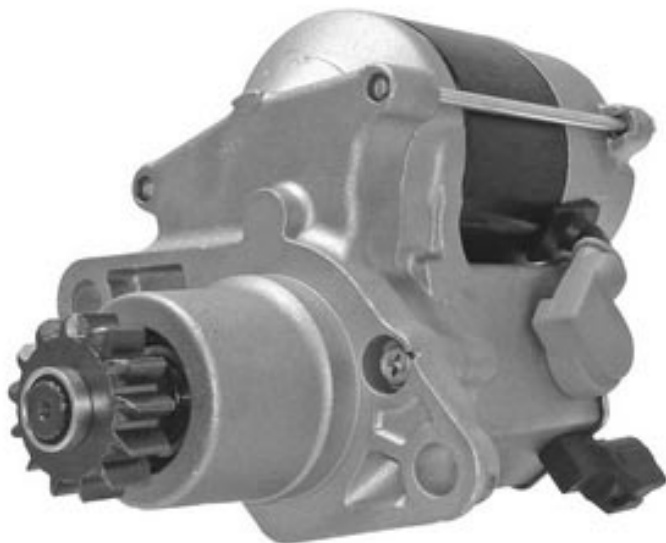

Technical Bulletin Important – Please Read

Different Appearance. The replacement starter you've just purchased meets or exceeds the original manufacturer's specifications for correct vehicle performance. The vehicle manufacturers used a number of different sources for starters on this vehicle. The units shown below are samples of the different designs which were used. The product we supply is of original equipment design and will replace any one of them.

**PMGR Version
PMGR version
Versión PMGR**

**OSGR Version
OSGR récente
Versión OSGR**

**Bulletin Technique
Important – Veuillez lire**

Apparence différente. Le démarreur de rechange que vous venez d'acheter correspond aux spécifications d'origine du fabricant pour le bon fonctionnement du véhicule, ou les surpasse. Les fabricants automobiles font appel à un nombre de sources différentes pour les démarreurs de ce véhicule. Les organes montrés ci-dessous sont des exemples de conceptions différentes ayant été utilisées. Le produit que nous fournissons est fidèle à la conception d'origine de l'équipement et remplacera n'importe quelle version.